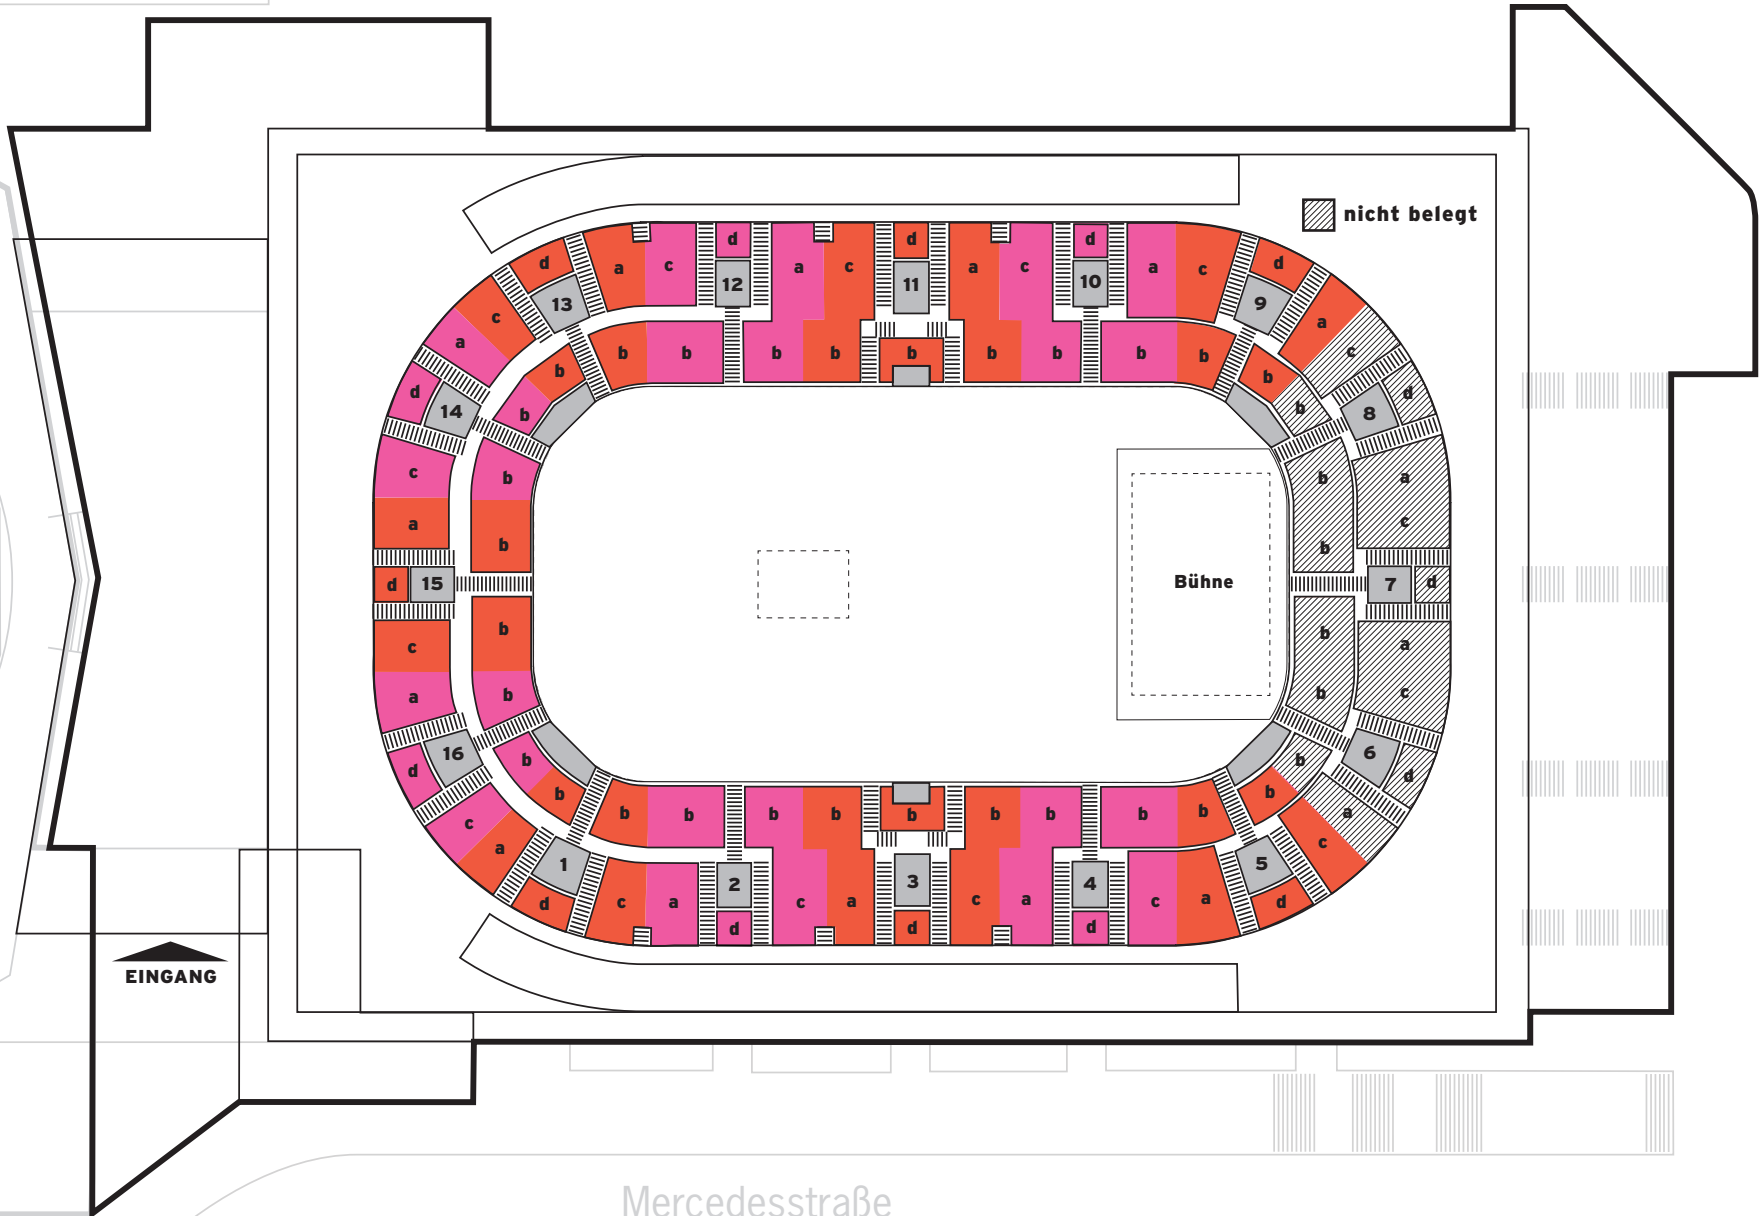

## BESTUHLUNGSPLAN MIT KOPFBÜHNE

Gesamtkapazität: 6.475 Plätze

# DIE PORSCHE-ARENA

## UNBESTUHLT MIT KOPFBÜHNE

Gesamtkapazität: 7.067 Plätze

## BESTUHLUNGSPLAN BOXEN

Gesamtkapazität: 7.500 Plätze