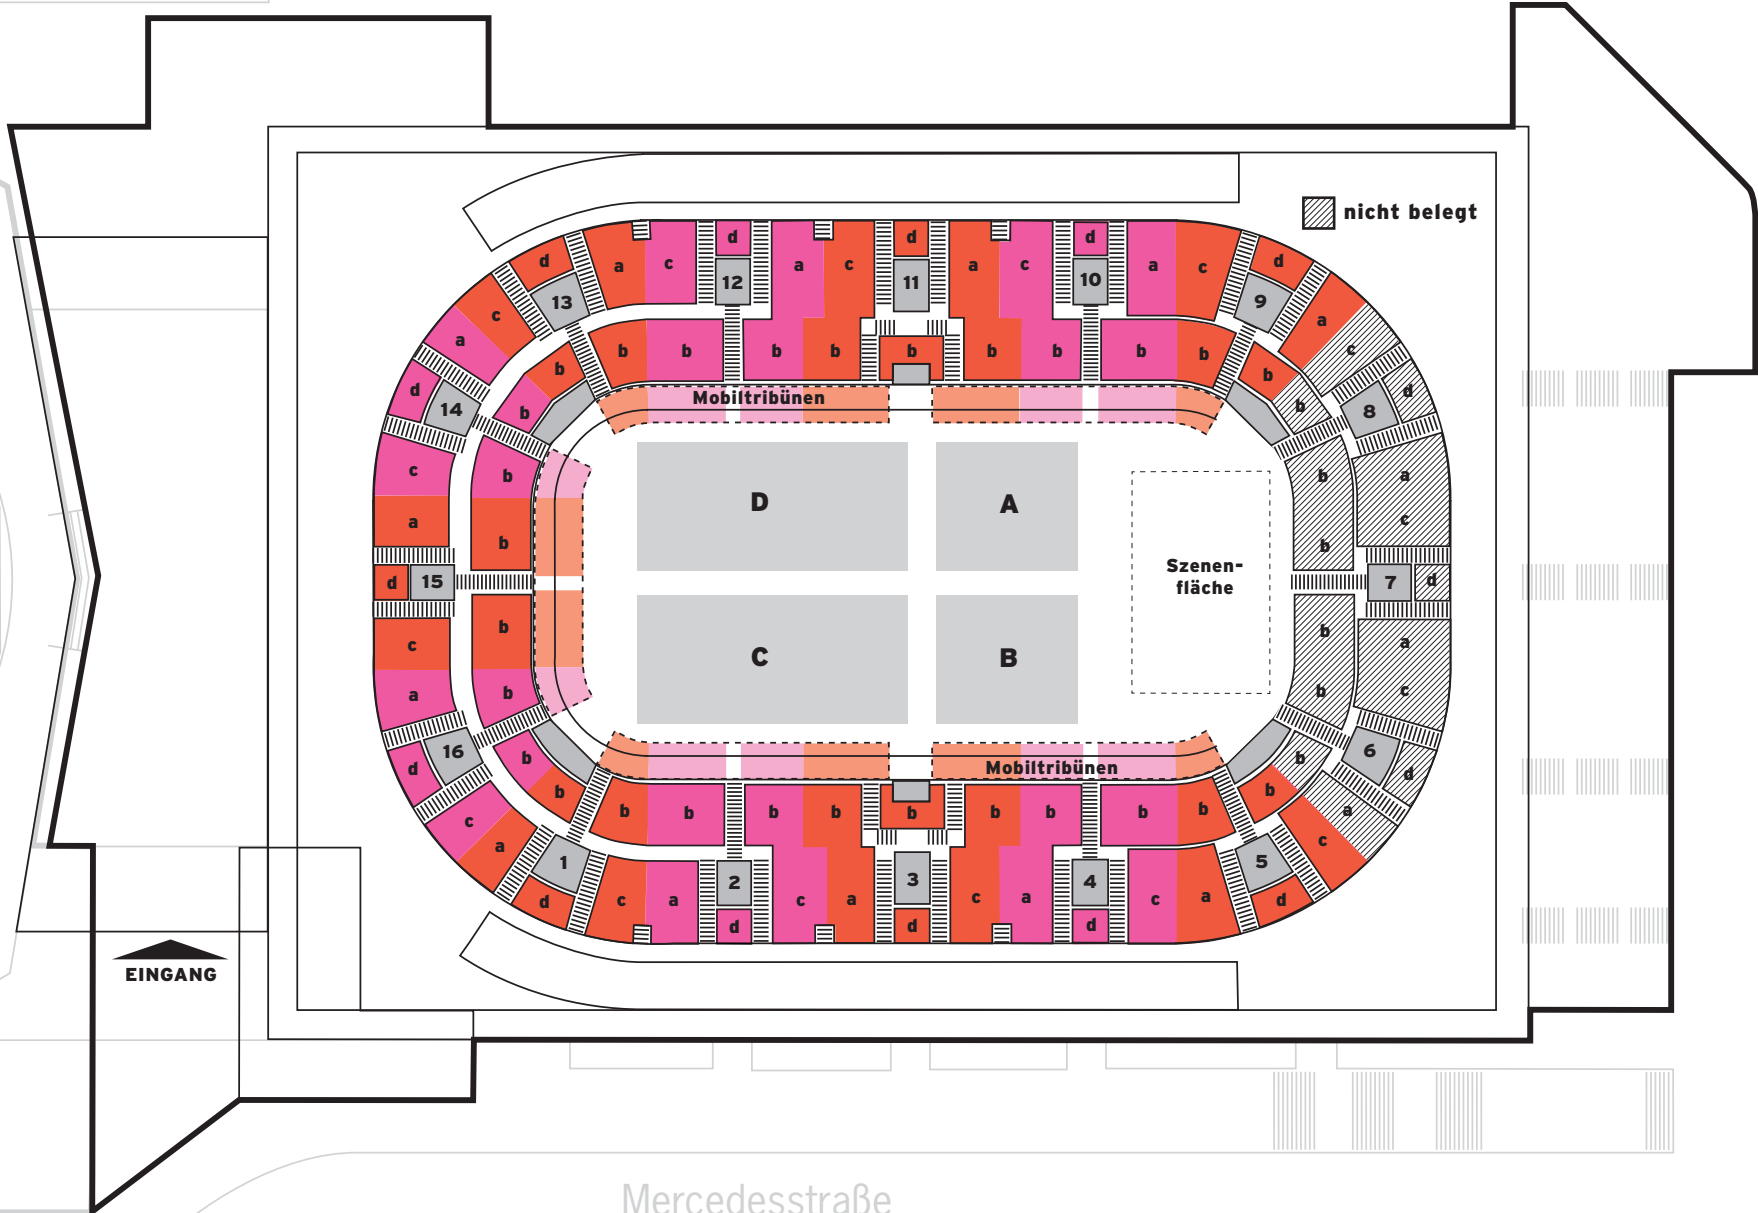

# DIE PORSCHE-ARENA

## BESTUHLUNGSPLAN MIT KOPFBÜHNE

Gesamtkapazität: 6.475 Plätze

## UNBESTUHLT MIT KOPFBÜHNE

Gesamtkapazität: 7.067 Plätze

## BESTUHLUNGSPLAN BOXEN

Gesamtkapazität: 7.500 Plätze