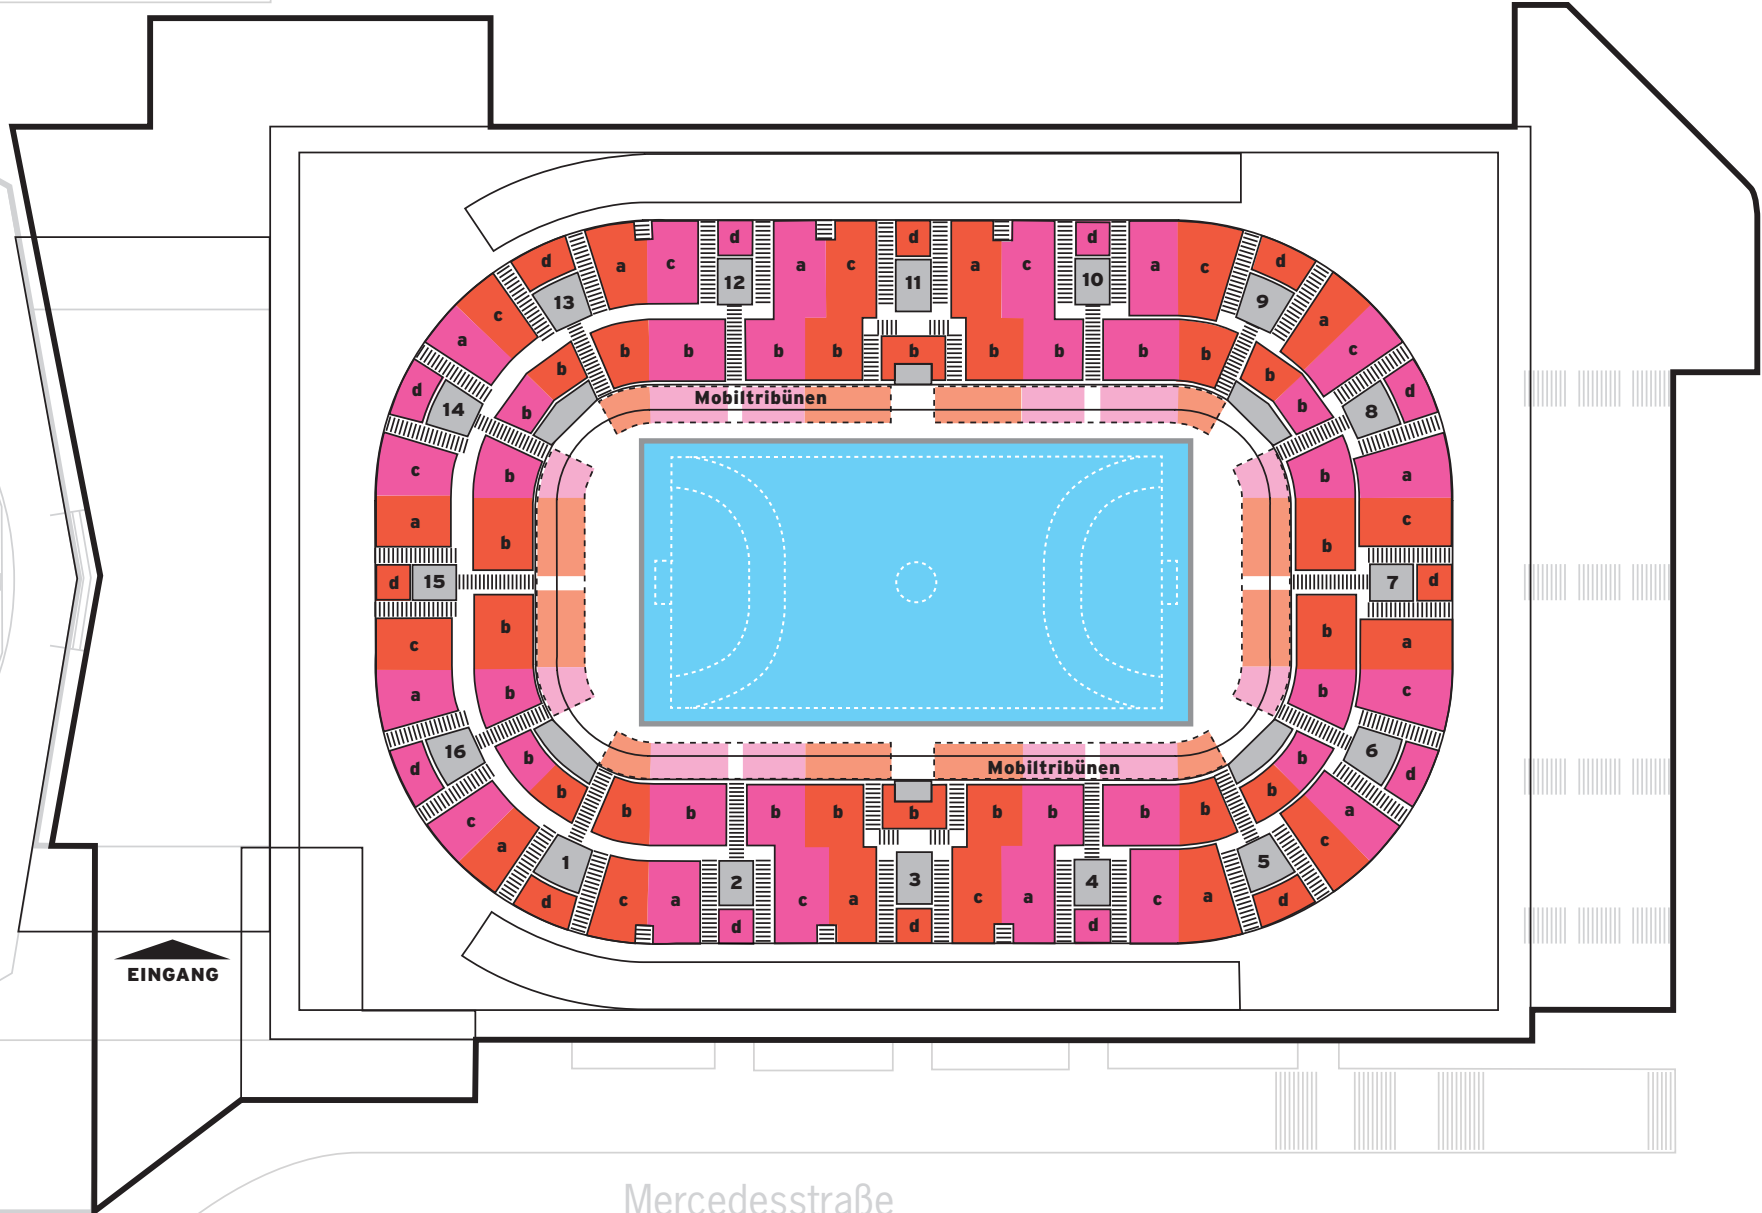

## BESTUHLUNGSPLAN MIT KOPFBÜHNE

Gesamtkapazität: 6.475 Plätze

## UNBESTUHLT MIT KOPFBÜHNE

Gesamtkapazität: 7.067 Plätze

# DIE PORSCHE-ARENA

## HALLENKONFIGURATION HANDBALL

Gesamtkapazität: 6.181 Plätze