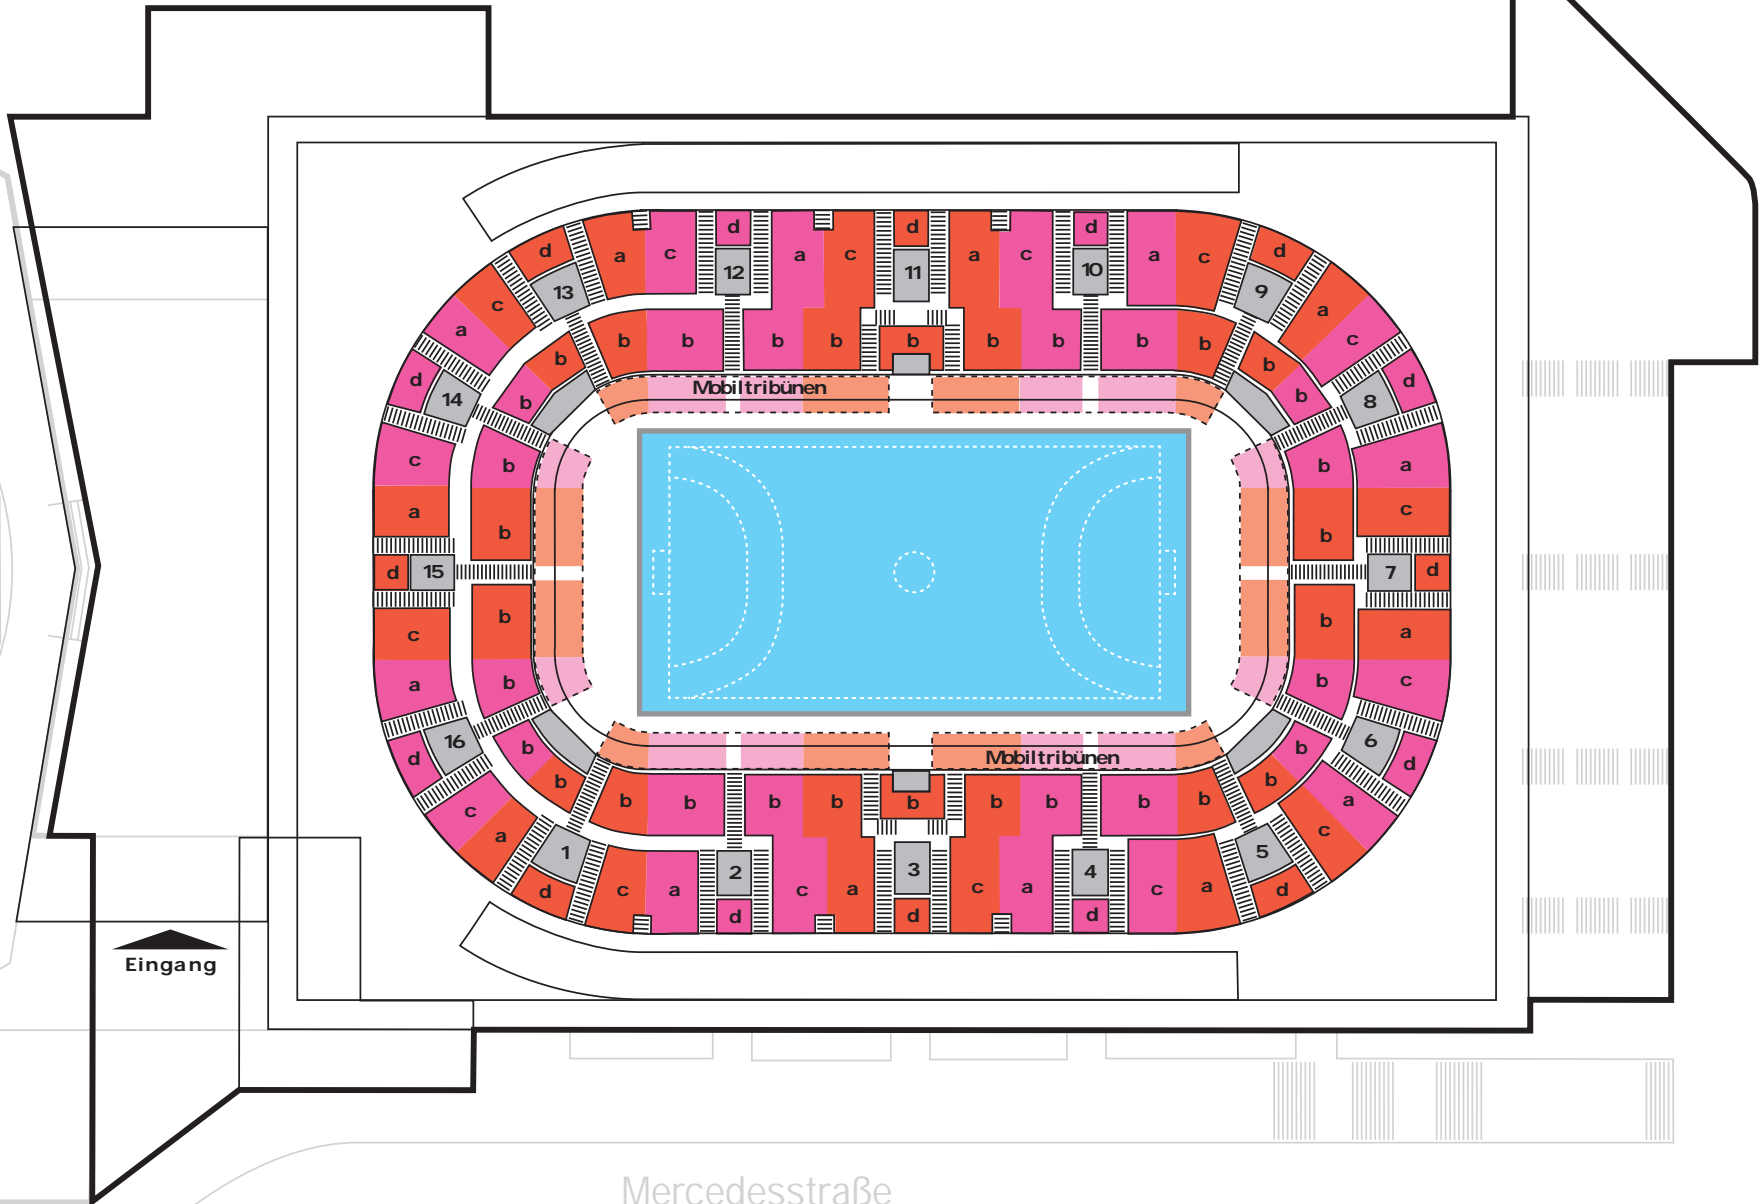

DiE PoRsChE-aREna

RängE Und BLÖCKE

diE Por SchE-ar Ena

bESTuhl ungSPI an Mit Kopf bühNE
gesamtkapazität: 6.475 Plätze

Mercedesstraße

diE Por SchE-ar Ena

unbEstuhl t Mit Kopf bühNE

gesamtkapazität: 7.067 Plätze

diE Por SchE-ar Ena

hall EnKonfiguration handball I

gesamtkapazität: 6.181 Plätze

diE Por SchE-ar Ena

bESTuhl ungSPI an boxEn

gesamtkapazität: 7.500 Plätze

Eingang

Mercedesstraße