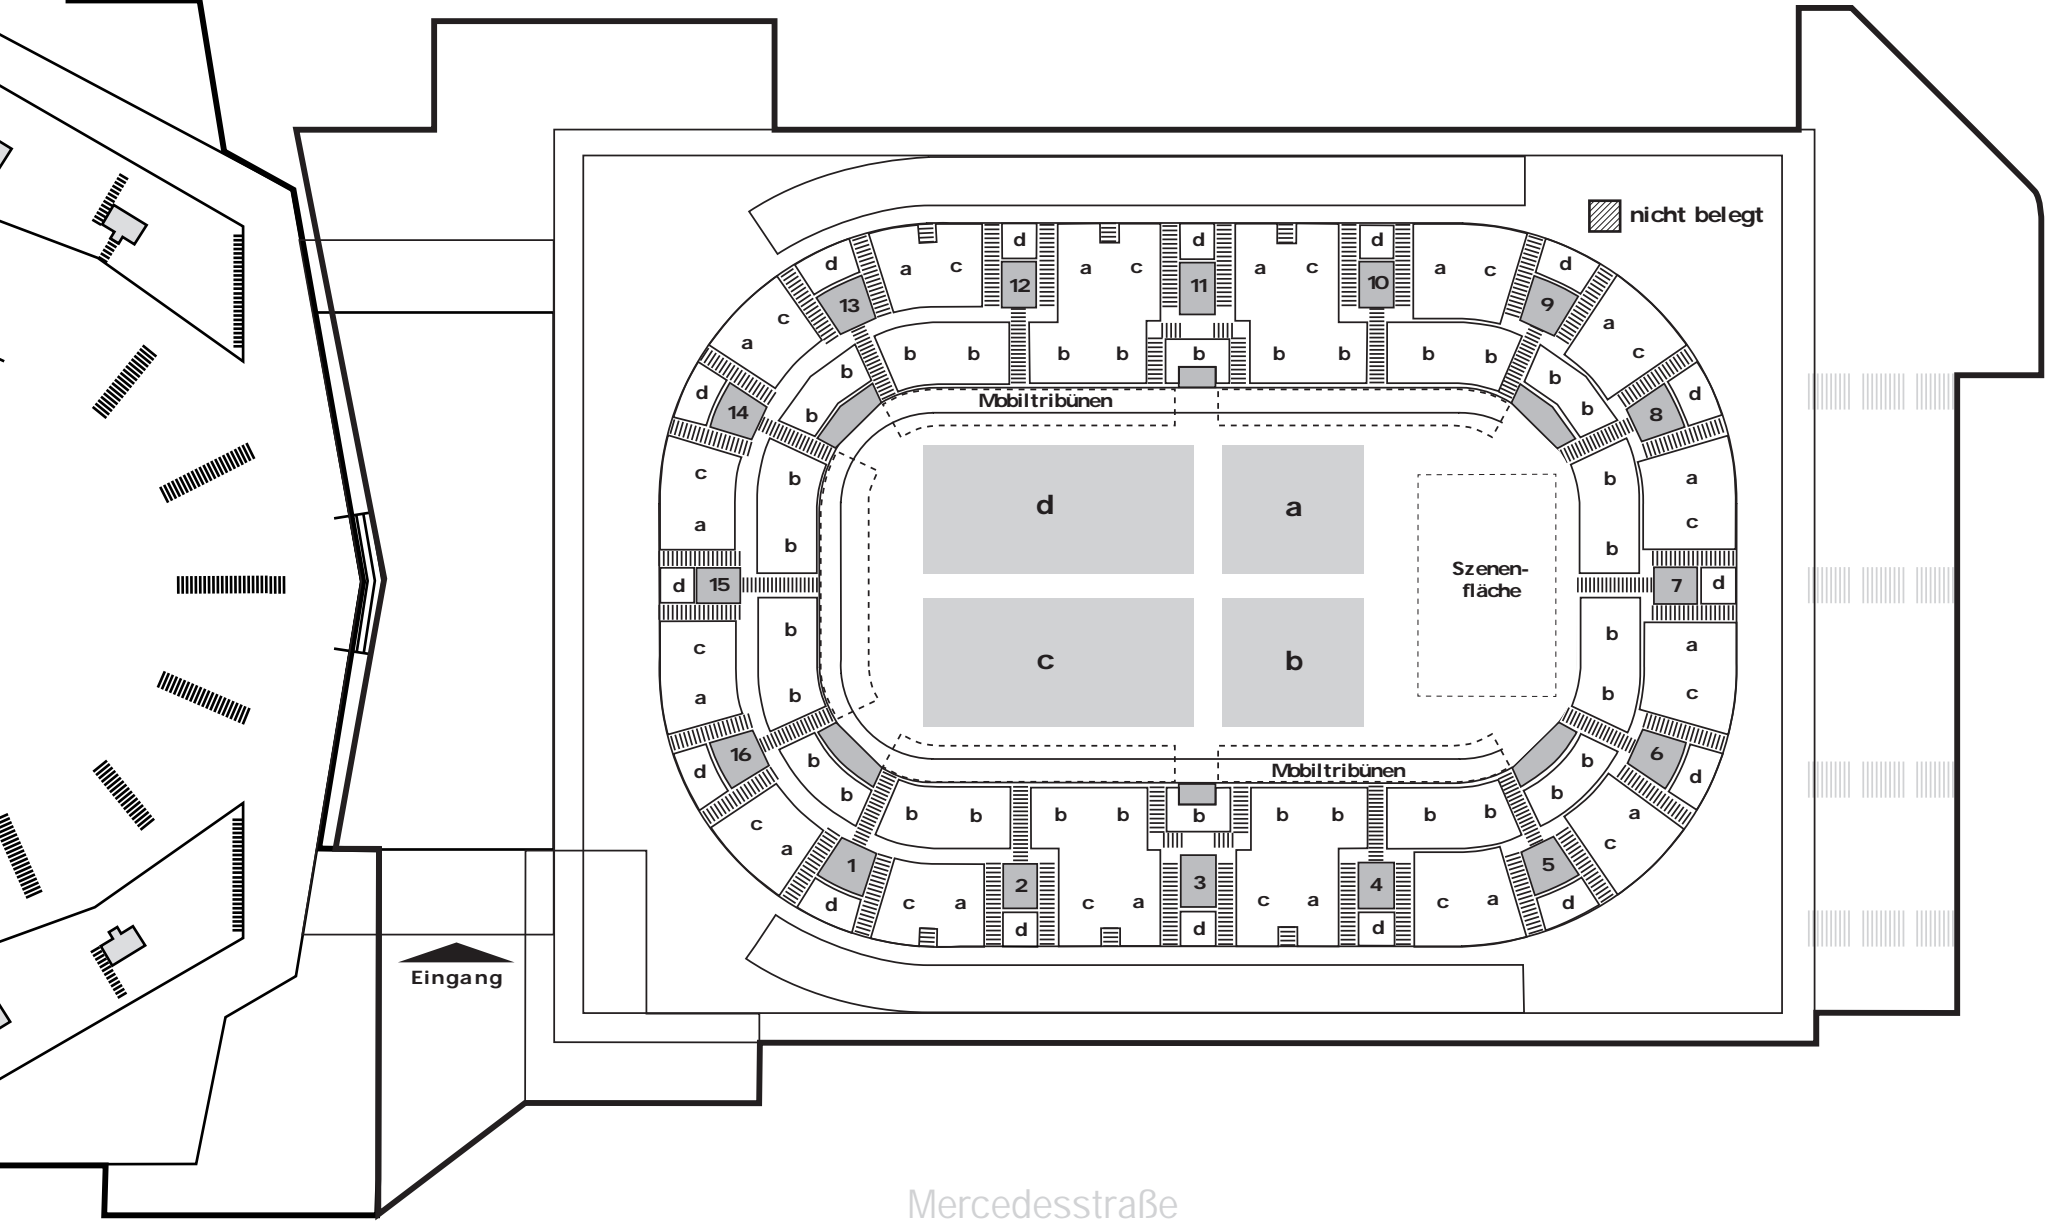

DiE PoRsChE-aREna

RängE Und BLÖCKE

diE Por SchE-ar Ena

bESTuhl ungSPI an Mit Kopf bühNE
gesamtkapazität: 6.475 Plätze

Mercedesstraße

diE Por SchE-ar Ena

unbEstuhl t Mit Kopf bühNE

gesamtkapazität: 7.067 Plätze

diE Por SchE-ar Ena

hall EnKonfiguration handball I

gesamtkapazität: 6.181 Plätze

diE Por SchE-ar Ena

bESTuhl ungSPI an boxEn

gesamtkapazität: 7.500 Plätze

Eingang

Mercedesstraße