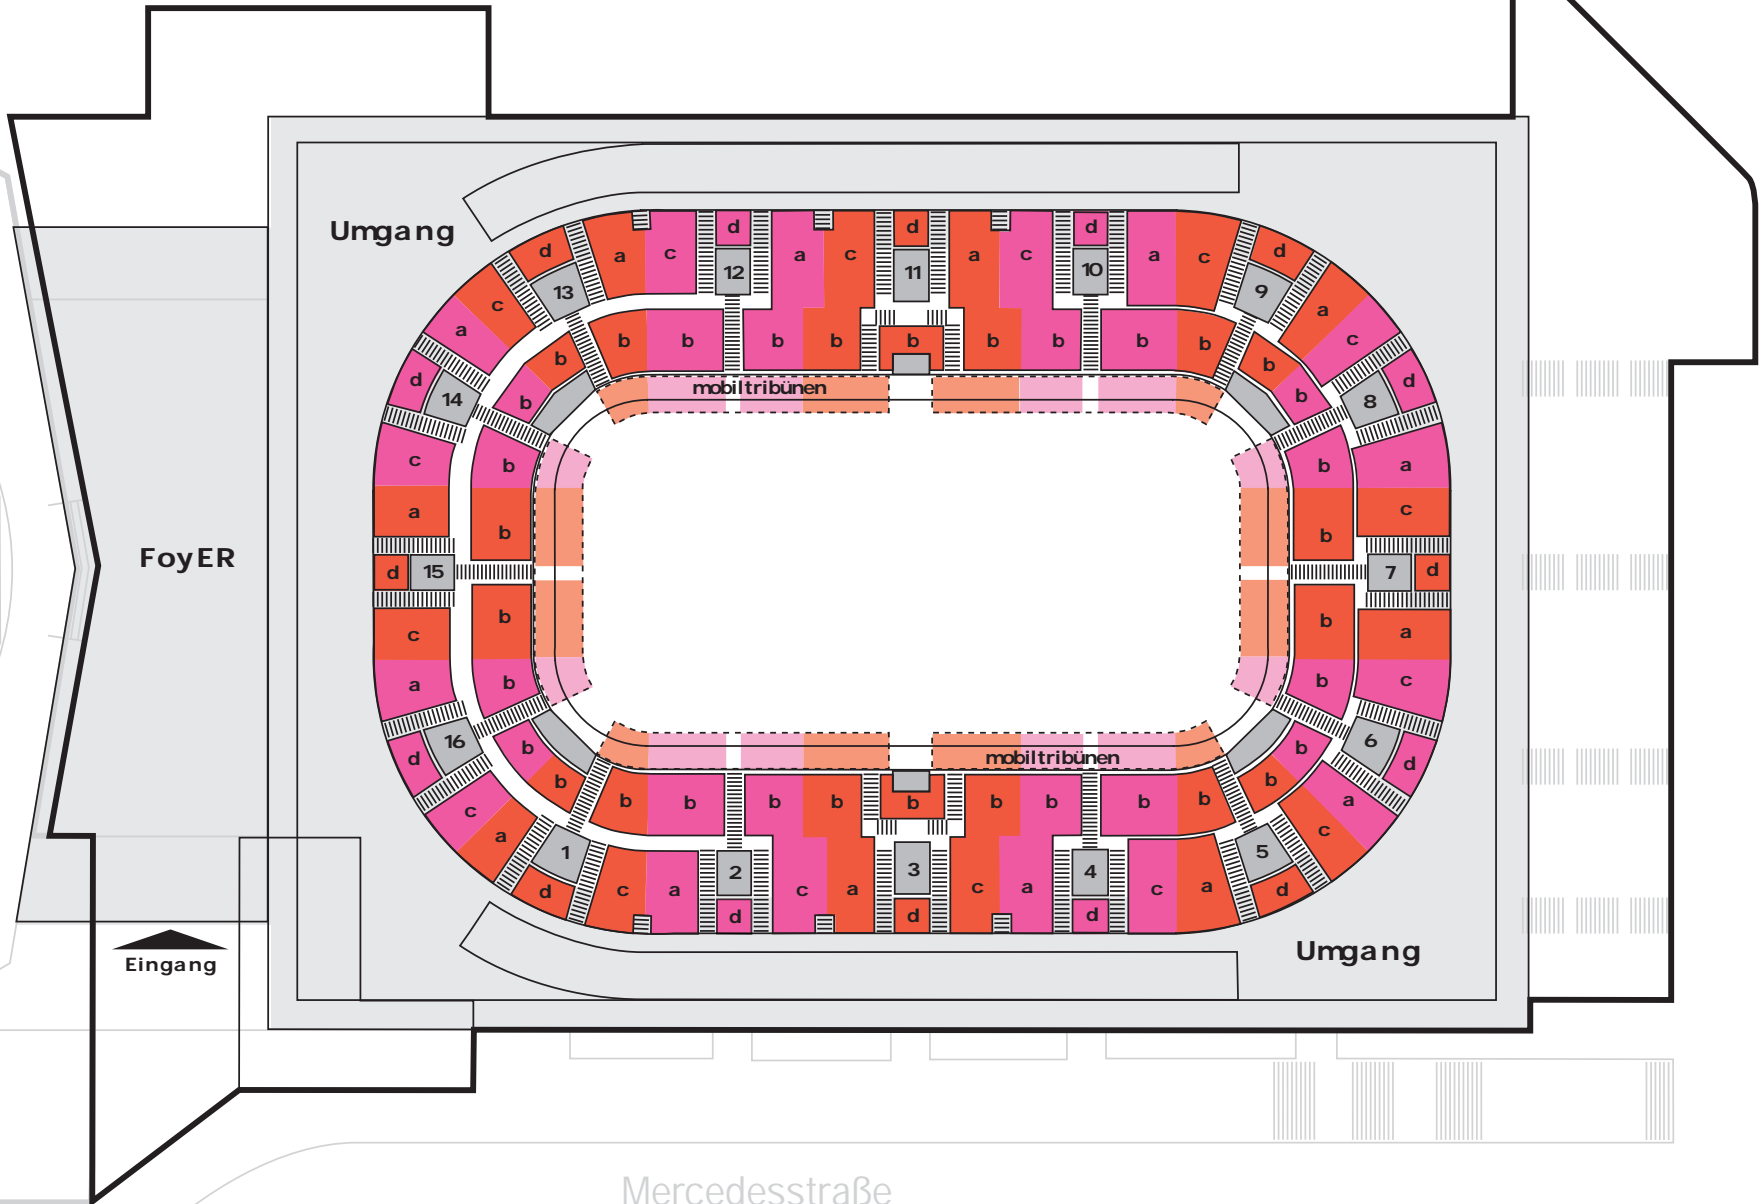

DiE PoRsChE-aREna

RängE Und BLÖCKE

diE Por SchE-ar Ena

bESTuhl ungSPI an Mit Kopf bühNE
gesamtkapazität: 6.475 Plätze

Mercedesstraße

diE Por SchE-ar Ena

unbEstuhl t Mit Kopf bühNE

gesamtkapazität: 7.067 Plätze

diE Por SchE-ar Ena

hall EnKonfiguration handball I

gesamtkapazität: 6.181 Plätze

diE Por SchE-ar Ena

bESTuhl ungSPI an boxEn

gesamtkapazität: 7.500 Plätze

Eingang

Mercedesstraße