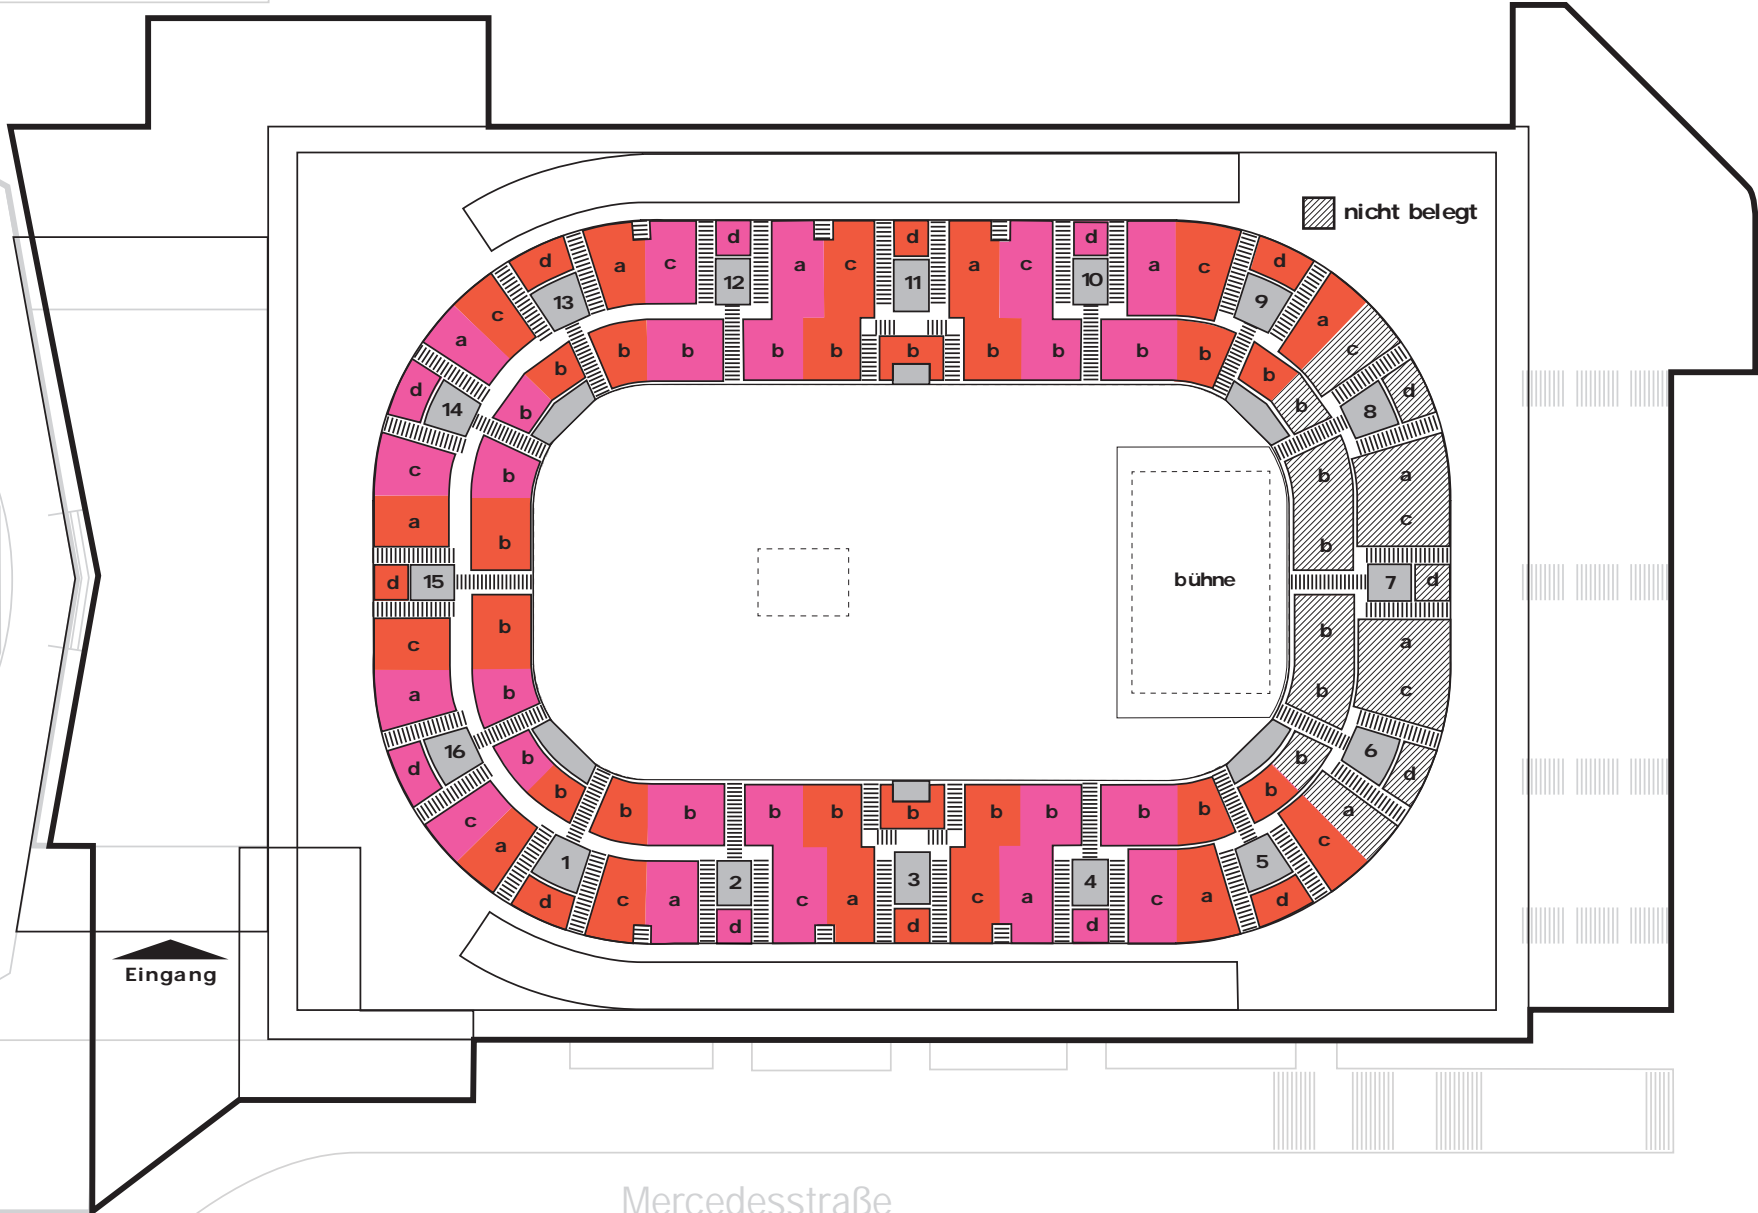

DiE PoRsChE-aREna

RängE Und BLÖCKE

diE Por SchE-ar Ena

bESTuhl ungSPI an Mit Kopf bühNE
gesamtkapazität: 6.475 Plätze

Mercedesstraße

diE Por SchE-ar Ena

unbEstuhl t Mit Kopf bühNE

gesamtkapazität: 7.067 Plätze

diE Por SchE-ar Ena

hall EnKonfiguration handball I

gesamtkapazität: 6.181 Plätze

diE Por SchE-ar Ena

bESTuhl ungSPI an boxEn

gesamtkapazität: 7.500 Plätze

Eingang

Mercedesstraße