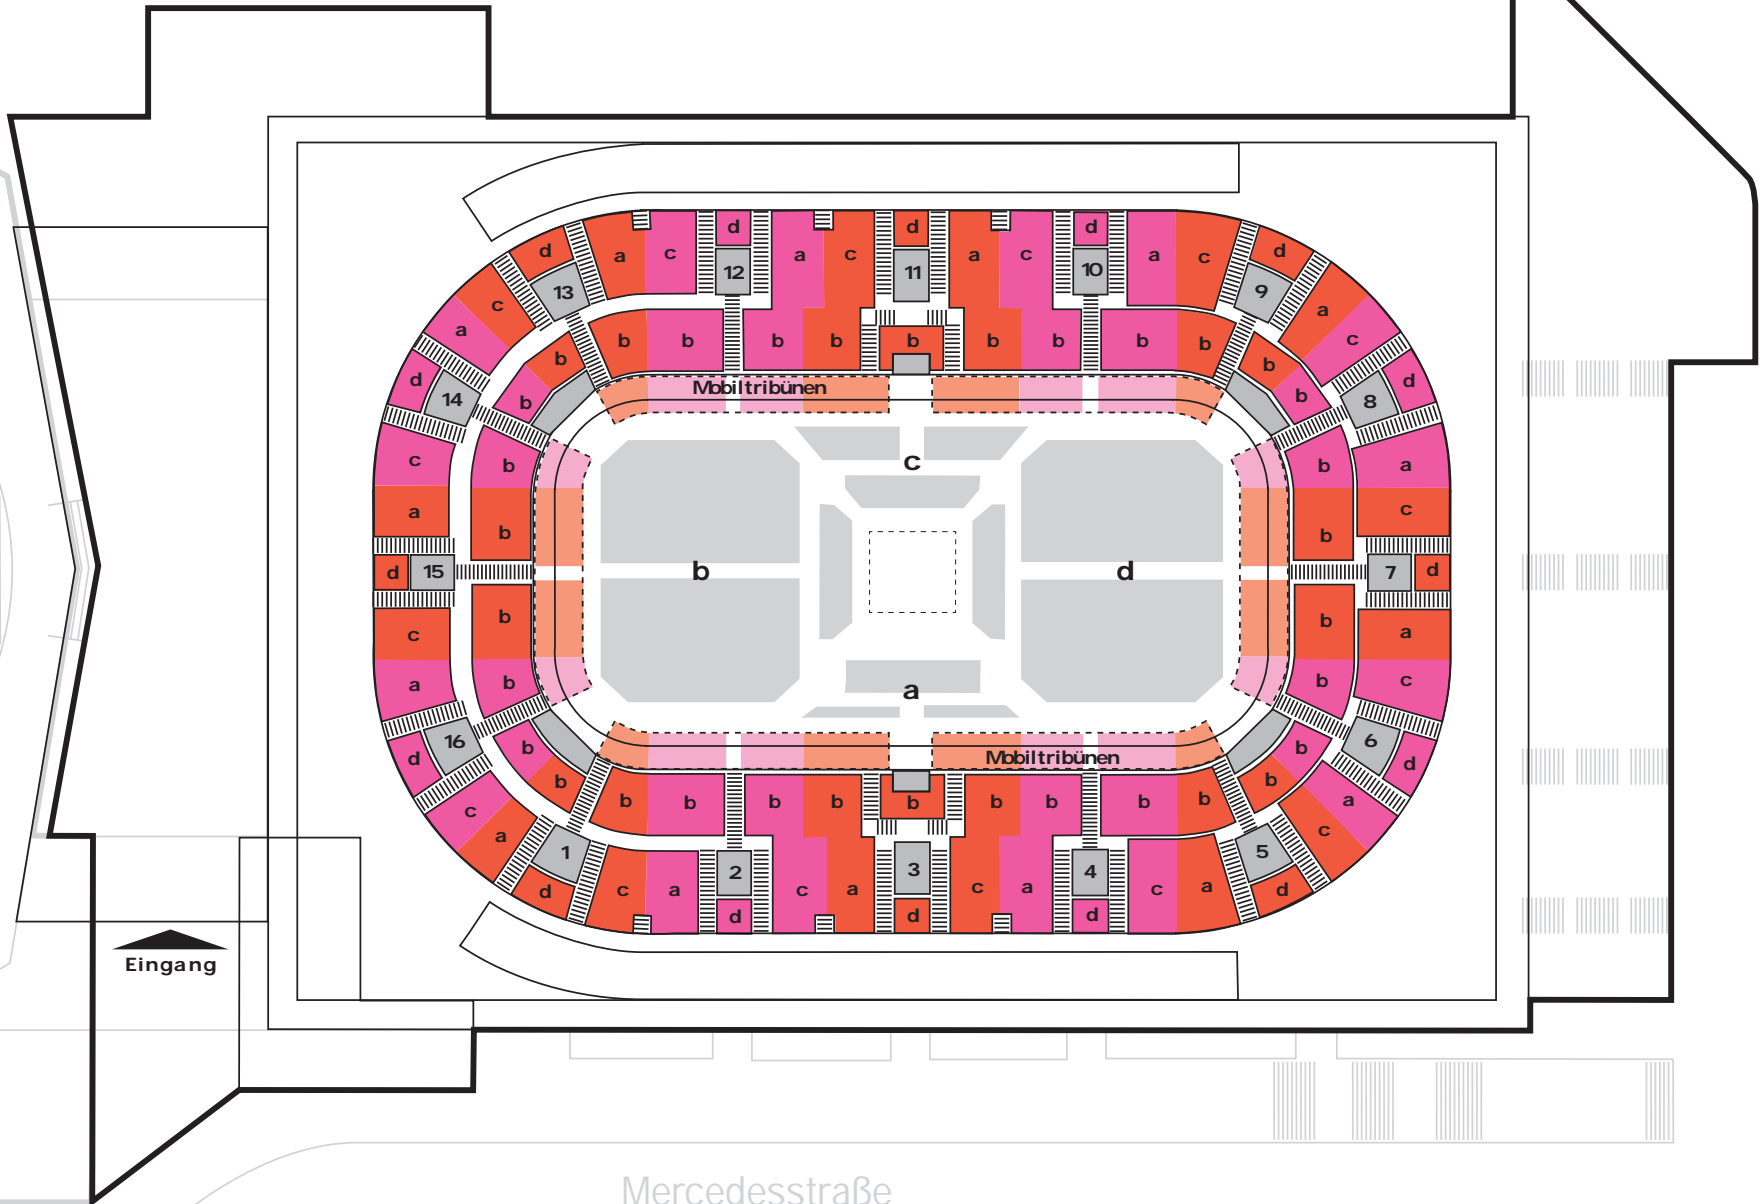

DiE PoRsChE-aREna

RängE Und BLÖCKE

diE Por SchE-ar Ena

bESTuhl ungSPI an Mit Kopf bühNE
gesamtkapazität: 6.475 Plätze

Mercedesstraße

diE Por SchE-ar Ena

unbEstuhl t Mit Kopf bühNE

gesamtkapazität: 7.067 Plätze

diE Por SchE-ar Ena

hall EnKonfiguration handball I

gesamtkapazität: 6.181 Plätze

diE Por SchE-ar Ena

bESTuhl ungSPI an boxEn

gesamtkapazität: 7.500 Plätze

Eingang

Mercedesstraße